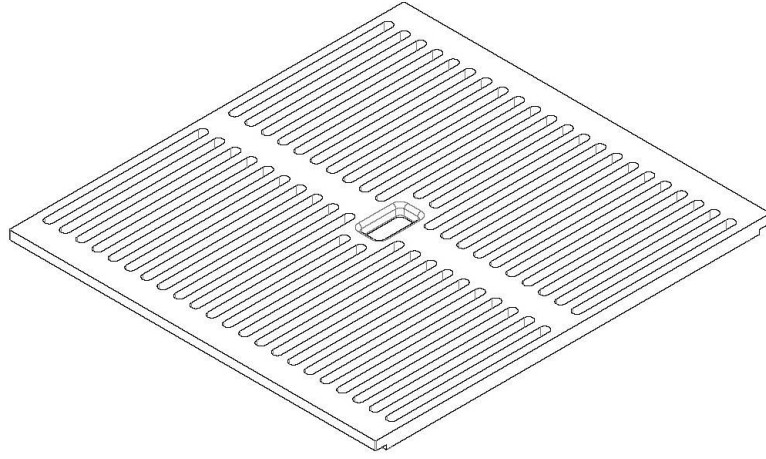

### DETALLES

Material Foster Black Composit

---

Accesorios fregaderos Rejillas

---

Dimensiones 42x39 cm

---

## DIBUJOS TÉCNICOS

8100 618

1 x Griglia black 8100 618 / 1 x Black grid 8100 618