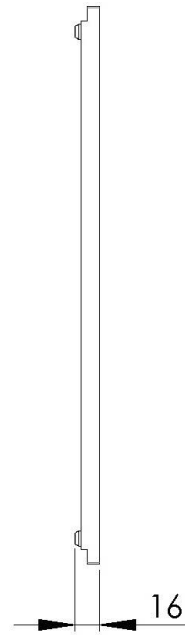

## Rejilla Black

Accesorios y complementos

Código: 8100 618

### DETALLES

Material Foster Black Composit

---

Accesorios fregaderos Rejillas

---

Dimensiones 42x39 cm

---

## DIBUJOS TÉCNICOS

8100 618

1 x Griglia black 8100 618 / 1 x Black grid 8100 618