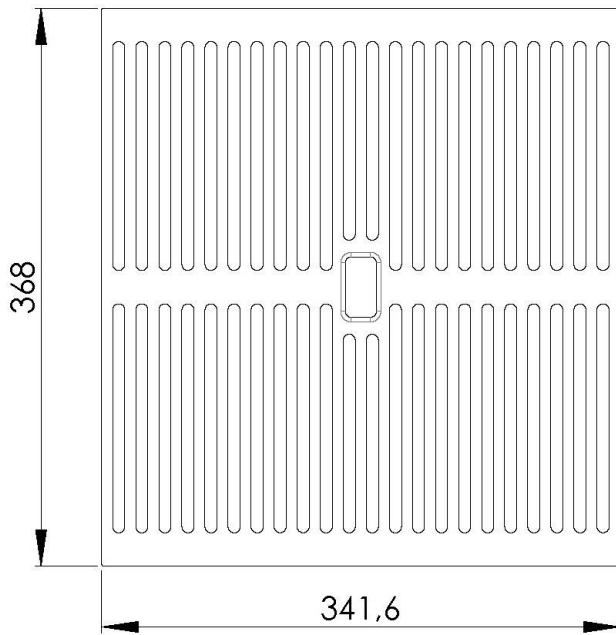

### DETALLES

Material Foster Black Composit

---

Accesorios fregaderos Rejillas

---

Dimensiones 42x39 cm

---

## DIBUJOS TÉCNICOS

8100 618

1 x Griglia black 8100 618 / 1 x Black grid 8100 618